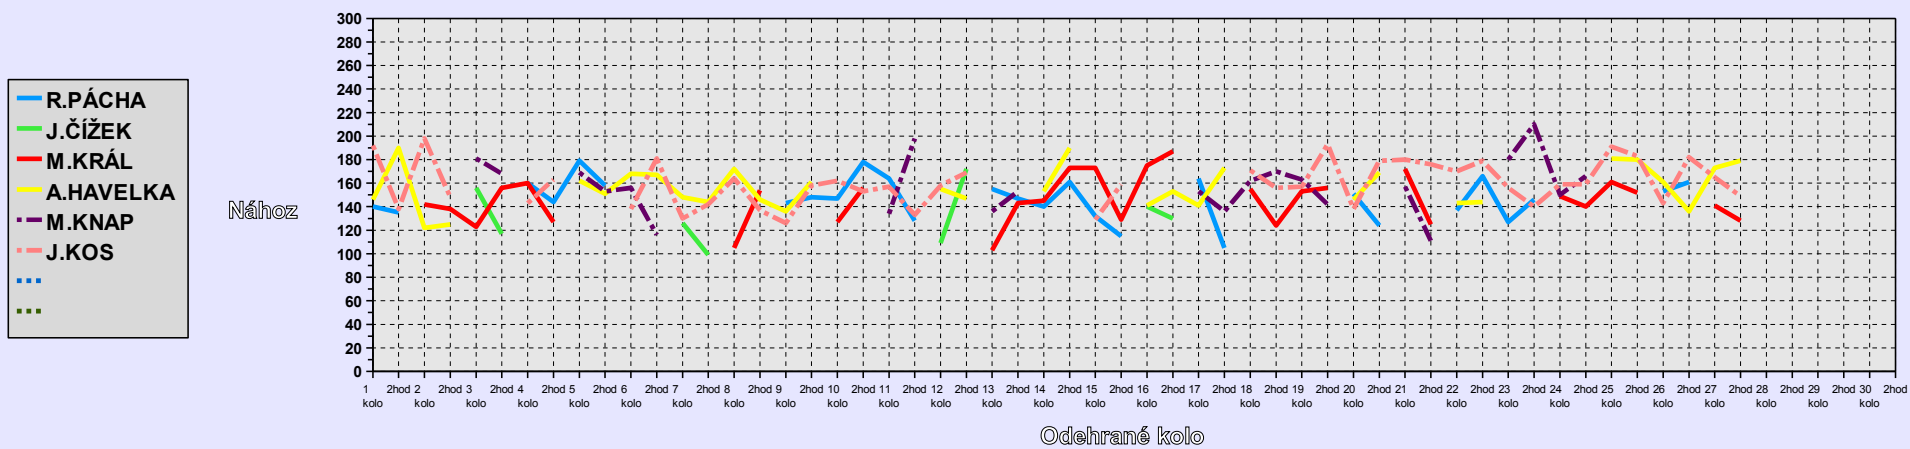

Graf náhozu teamu NIC MOC

Mikulášský turnaj dvojic

Pořadí	Jméno	Hry jednotlivců		Hry dvojic			Nához celkem
1	Kos	133	189	180	151	146	1135
	Frola	166	170				
2	Sýkora	169	160	185	142	153	1126
	Katzer	159	158				
3	Bortel	147	177	198	114	167	1089
	Jäger	128	158				
4	Zich	165	166	158	135	166	1064
	Holeček	137	137				
5	Pácha	170	175	139	149	139	1043
	Král	133	138				
6	Jiruf	151	138	147	161	154	1042
	Sova	135	156				
7	Koral	137	160	156	157	125	1030
	Mišková	143	152				
8	Čerych	128	123	109	143	148	942
	Feigel	134	157				
9	Oplištil	83	97	103	160	132	827
	Oplištil	112	140